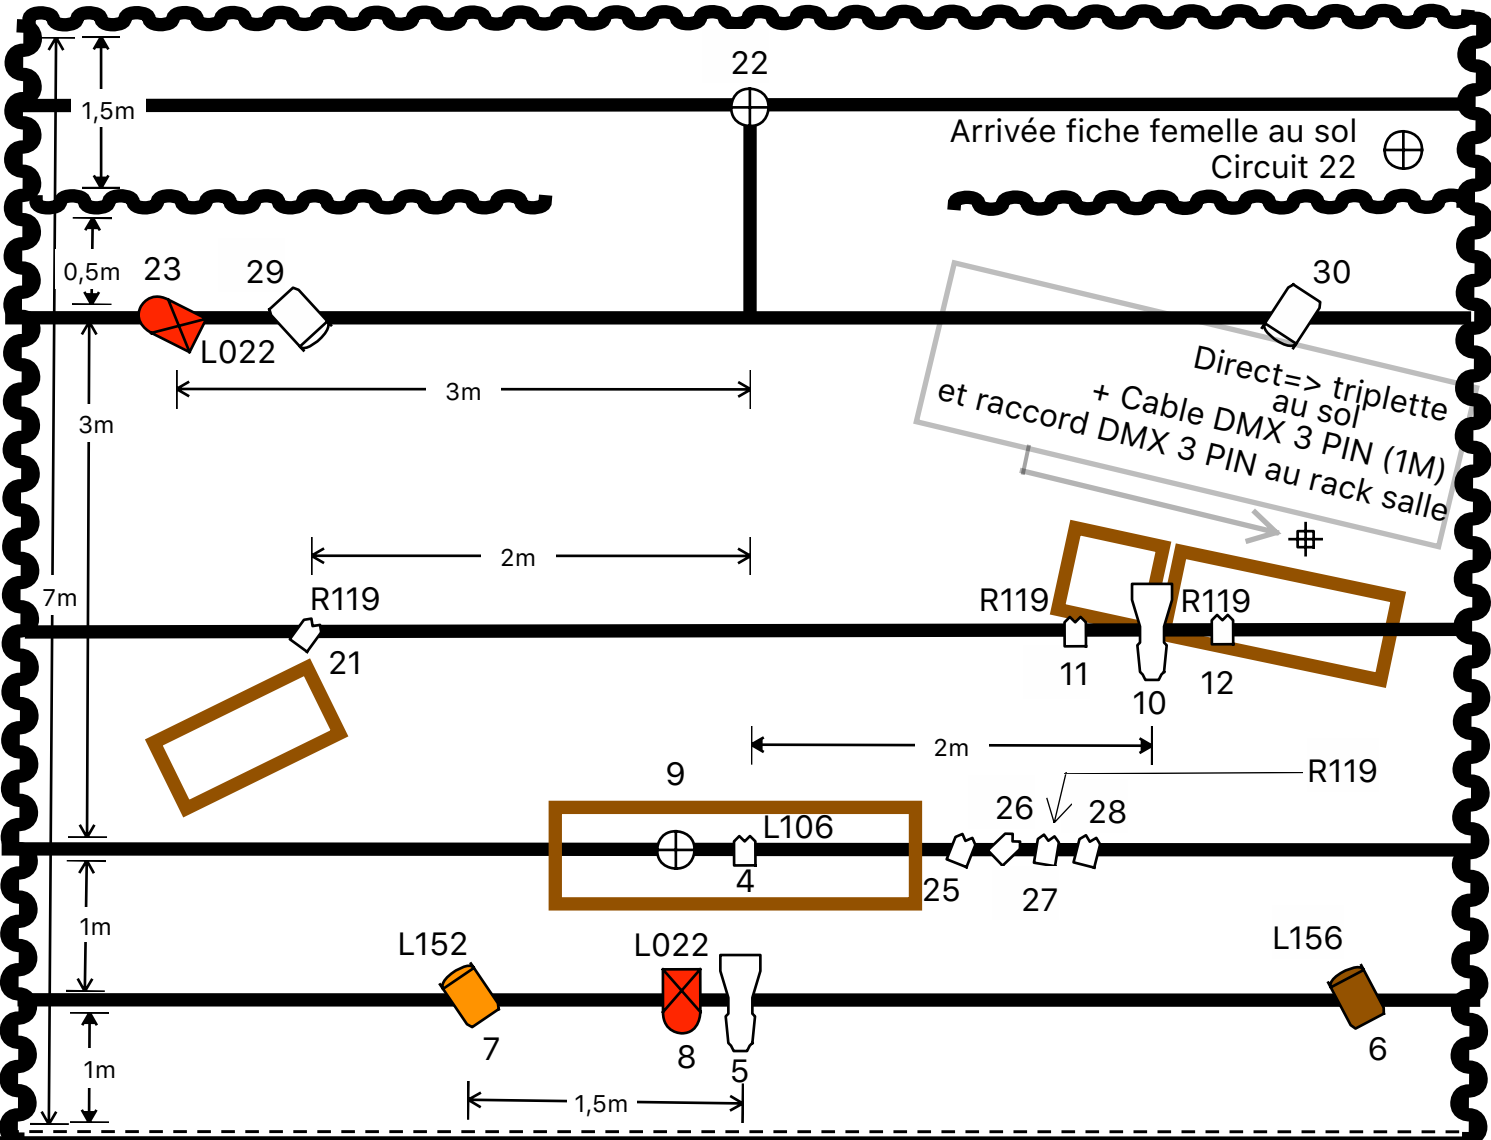

MA VIE DE BASKET - PLAN LUMIERE

LEGENDE

 : Découpe ETC

 : PAR 36

 : Source lumineuse amenée par la compagnie

 : PC 500W ou 1KW

 : PAR CP62

 : Décors